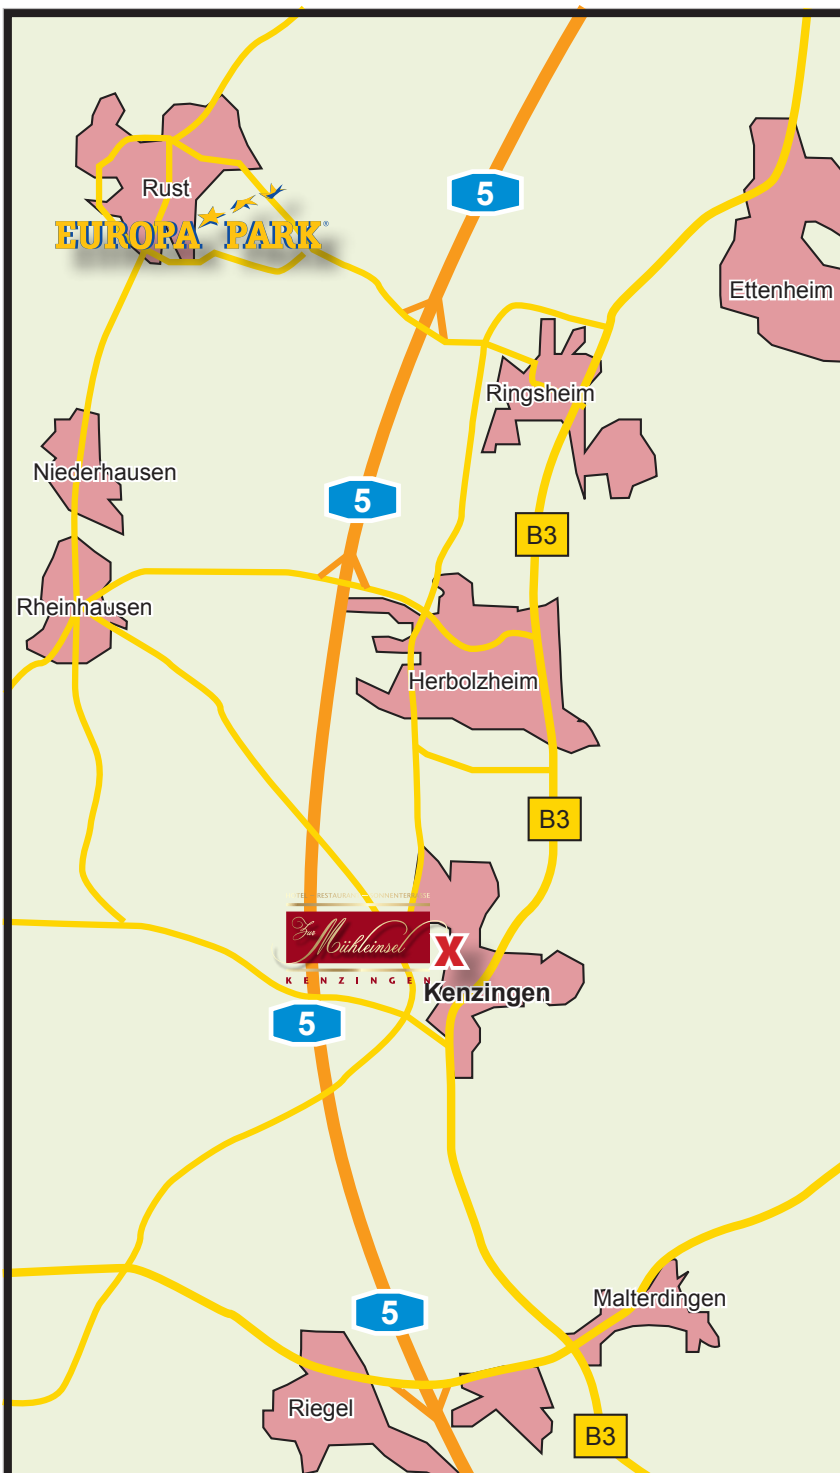

Ihr Weg zu uns:

Hotel - Restaurant Mühleinsel
Mühleinsel 1 • 79341 Kenzingen

Tel. +49 (0) 7644 - 9292-32

Fax +49 (0) 7644 - 9292-31

info@muehleinsel.de

HOTEL – RESTAURANT – SONNENTERRASSE

So finden Sie uns:

Von der Autobahn A5

A5 von Karlsruhe kommend: Ausfahrt Herbolzheim

Sie fahren Richtung Herbolzheim, dann biegen Sie am ersten Kreisverkehr rechts auf die Westendstraße ab.

Nach ca. 1,5 km (2. Kreisverkehr) links abbiegen, auf die Südentstraße.

Nach weiteren 1,4 km rechts abbiegen auf die B3 Richtung Kenzingen.

Bleiben Sie auf der B3, welche durch Kenzingen führt.

Nach ca. 1 km biegen Sie rechts auf die Metzgerstraße ab und folgen dieser noch ca. 50 m bis Sie linker Hand die Mühleinsel erreicht haben.

A5 von Basel kommend: Ausfahrt Riegel

Bitte folgen Sie der Beschilderung Richtung Kenzingen/Lahr.

Über die B3 erreichen Sie Kenzingen nach ca. 4 km.

Am Ortseingang fahren Sie im Kreisverkehr gerade aus.

Nachdem Sie die Elz (Brücke) überquert haben, biegen Sie die zweite Straße (Metzgerstraße) links ab und folgen dieser noch ca. 50 m bis Sie linker Hand die Mühleinsel erreicht haben.